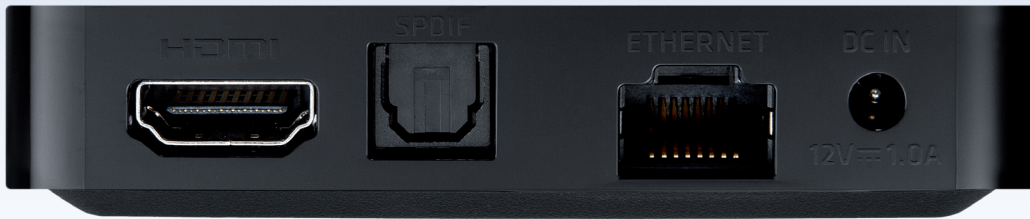

## Die Schatzkiste

Wie viel Entertainment passt in ein 8x8x2 cm kleines Gerät?

Bevor Sie jetzt zum Telefonjoker greifen: Alles, was Sie sich wünschen! Man sieht es dem H1 von HUMAX nicht an – aber in dem kleinen Kraftpaket steckt so ziemlich die ganze Welt aus TV, Internet und Multimedia. Streamen Sie die neuesten Blockbuster und angesagtesten Serien direkt in Ihr Wohnzimmer, drahtlos und in beeindruckender HD-Qualität. Holen Sie sich Ihre Favoriten aus YouTube und Video-on-Demand-Plattformen wie maxdome oder videociety auf den großen TV-Screen oder surfen Sie in den endlosen Weiten des Web.